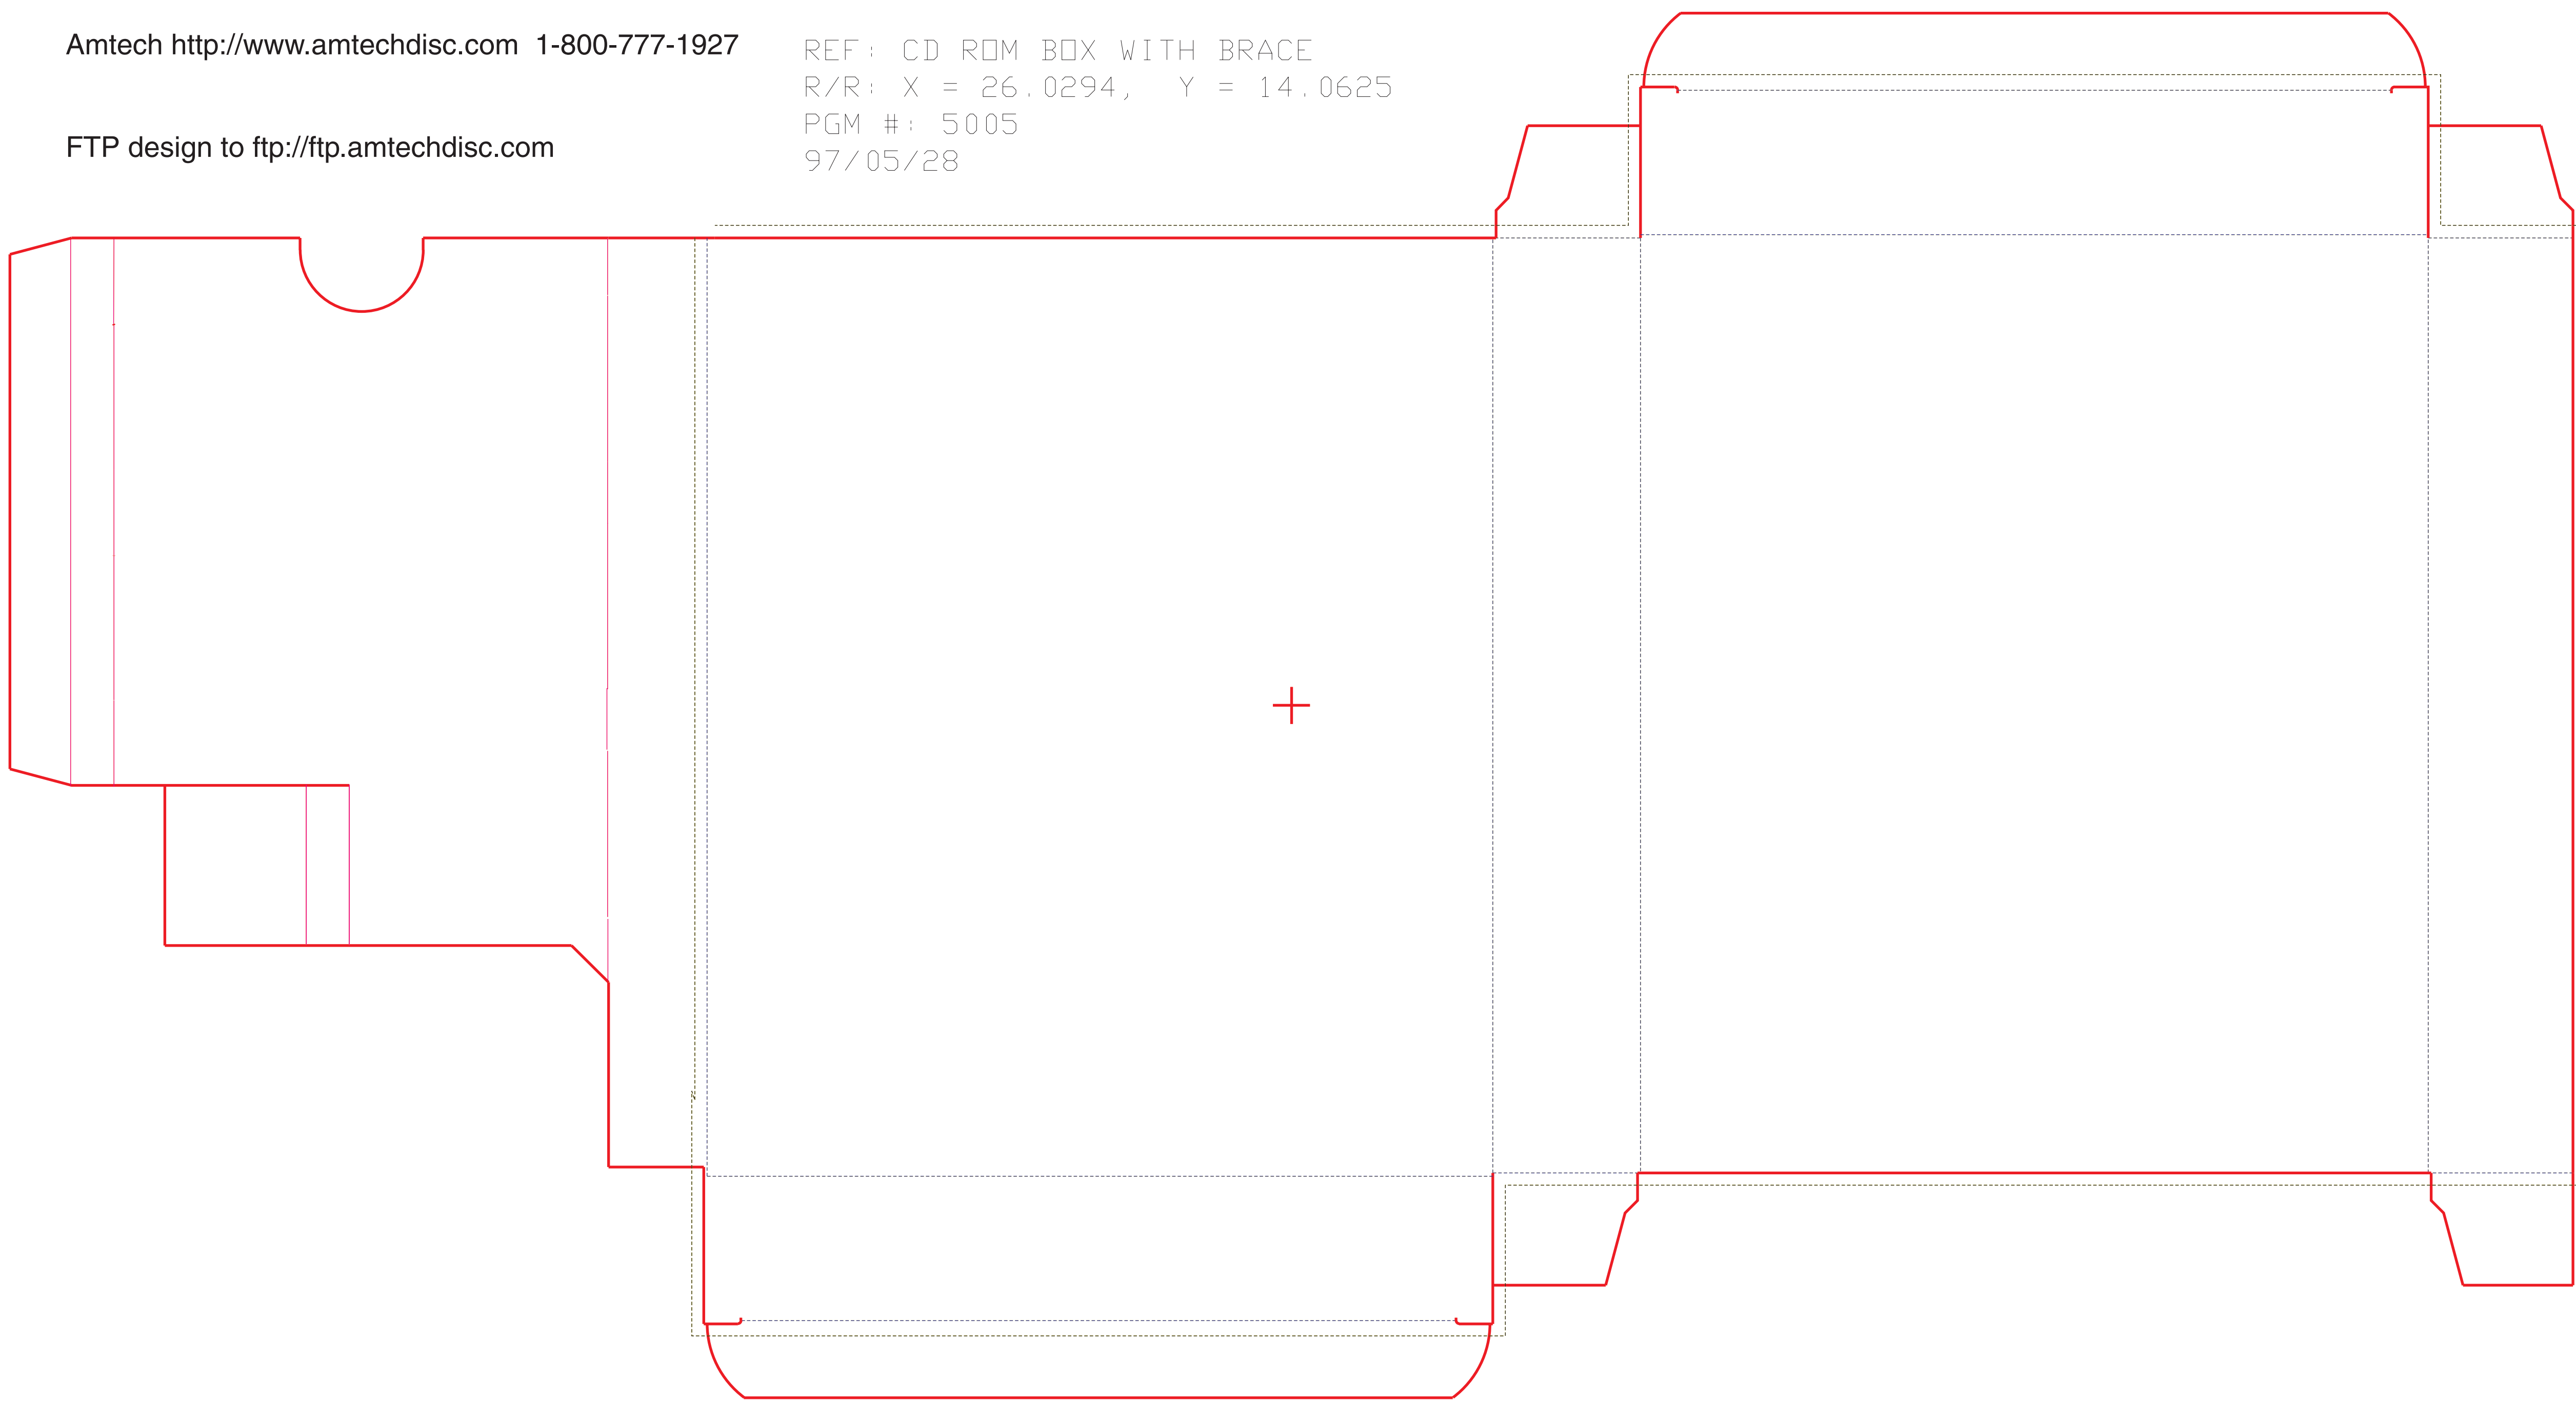

TOP

Amtech <http://www.amtechdisc.com> 1-800-777-1927

FTP design to <ftp://ftp.amtechdisc.com>

REF: CD ROM BOX WITH BRACE
R/R: X = 26.0294, Y = 14.0625
PGM #: 5005
97/05/28

PRINTED SIDE